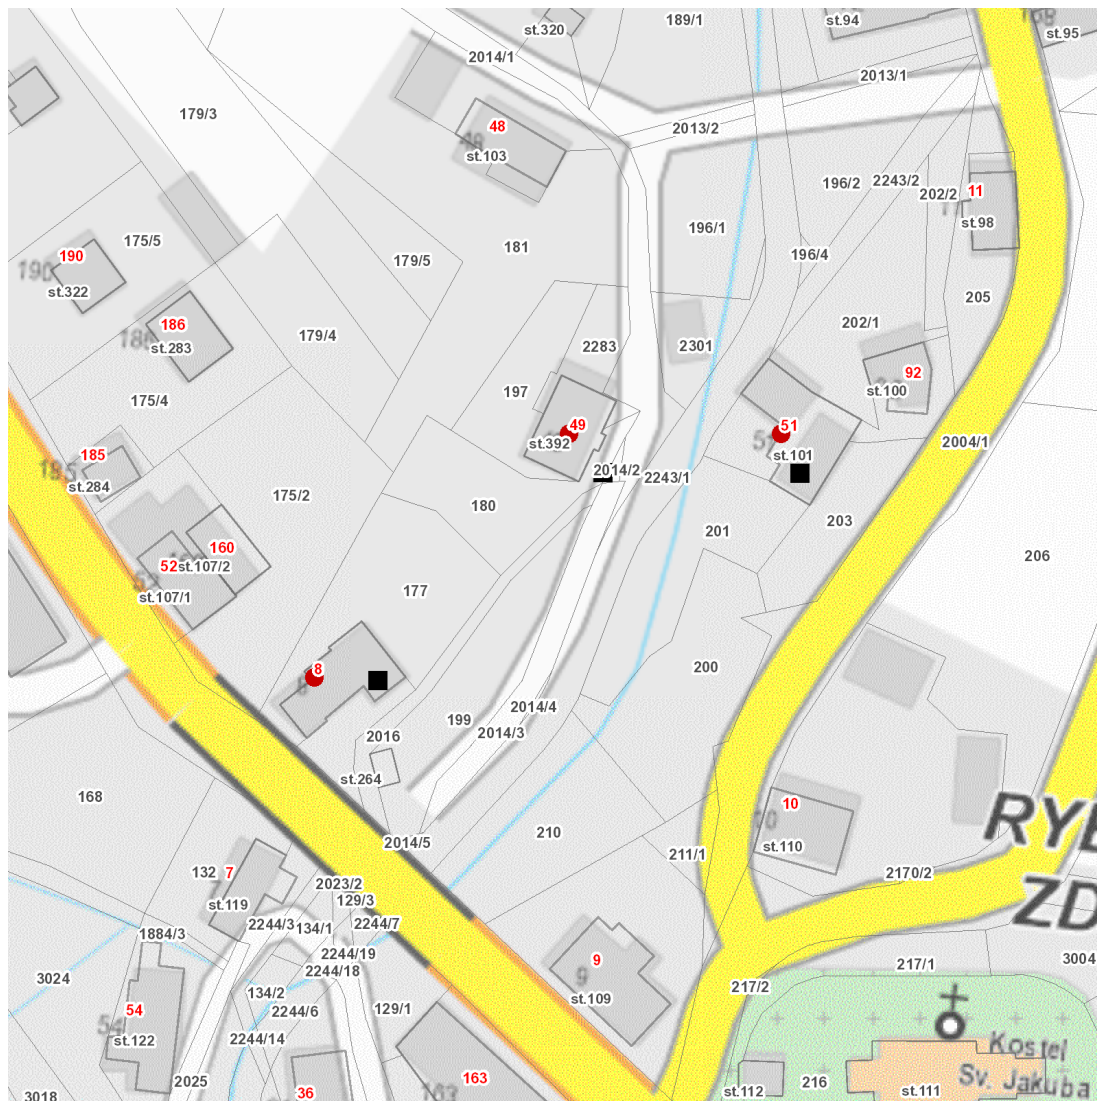

dne **5. 6. 2026** od **10:00** do **12:00** hodin

Plánovaná odstávka zahrnuje tyto lokality:

Rybná nad Zdobnicí (okres Rychnov nad Kněžnou)
č. p. 8, 49, 51

UPOZORNĚNÍ

Dotčené zařízení distribuční soustavy je nutné i v době odstávky považovat za zařízení pod napětím, a proto vás žádáme o dodržení všech zásad bezpečnosti a provedení opatření potřebných k zamezení případných škod na zdraví a majetku. | Provozovatelé výroben elektřiny jsou povinni zajistit přerušeni dodávky elektřiny z výroby do vypnutého úseku distribuční soustavy.

dne 5. 6. 2026 od 10:00 do 12:00 hodin**Orientační mapový podklad odstávkou dotčených lokalit****VYSVĚTLIVKY**

- – adresy dotčené odstávkou elektřiny
- – místa připojení k elektrické síti dotčená odstávkou

INFORMACE ZASLÁNA

IDDS: 2isazgf (Obec Rybná nad Zdobnicí)