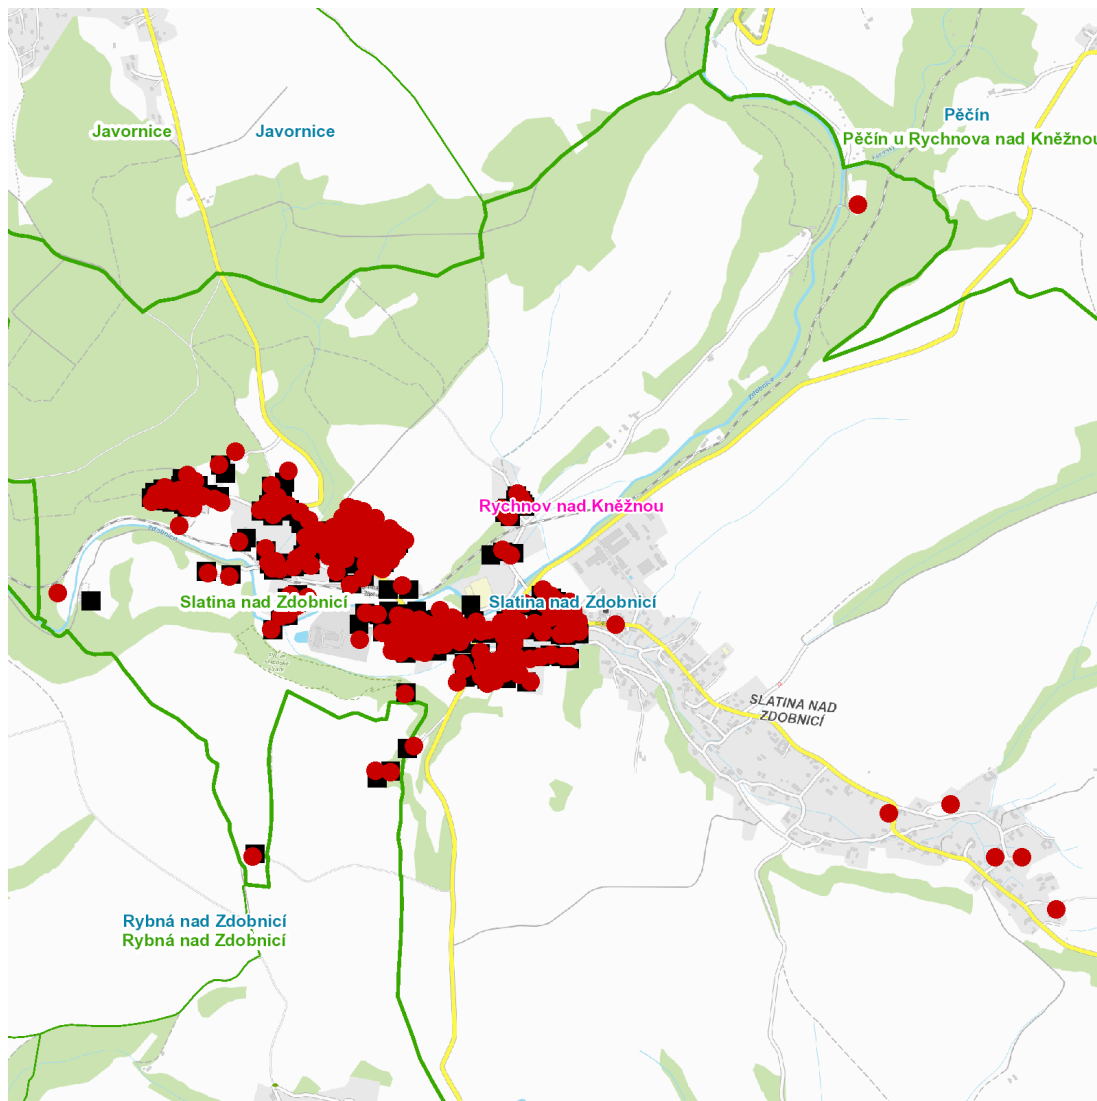

dne **13. 11. 2025** od **14:30** do **17:30** hodin

---

**Plánovaná odstávka zahrnuje tyto lokality:****Rybná nad Zdobnicí (okres Rychnov nad Kněžnou)**

č. p. 174, 176

**Slatina nad Zdobnicí (okres Rychnov nad Kněžnou)**

dne **13. 11. 2025** od **14:30** do **17:30** hodin**Orientační mapový podklad odstávkou dotčených lokalit****VYSVĚTLIVKY**

- – adresy dotčené odstávkou elektřiny
- – místa připojení k elektrické síti dotčená odstávkou

**INFORMACE ZASLÁNA**

IDDS: 2isazgf (Obec Rybná nad Zdobnicí)

IDDS: ha8a6pf (Obec Slatina nad Zdobnicí)