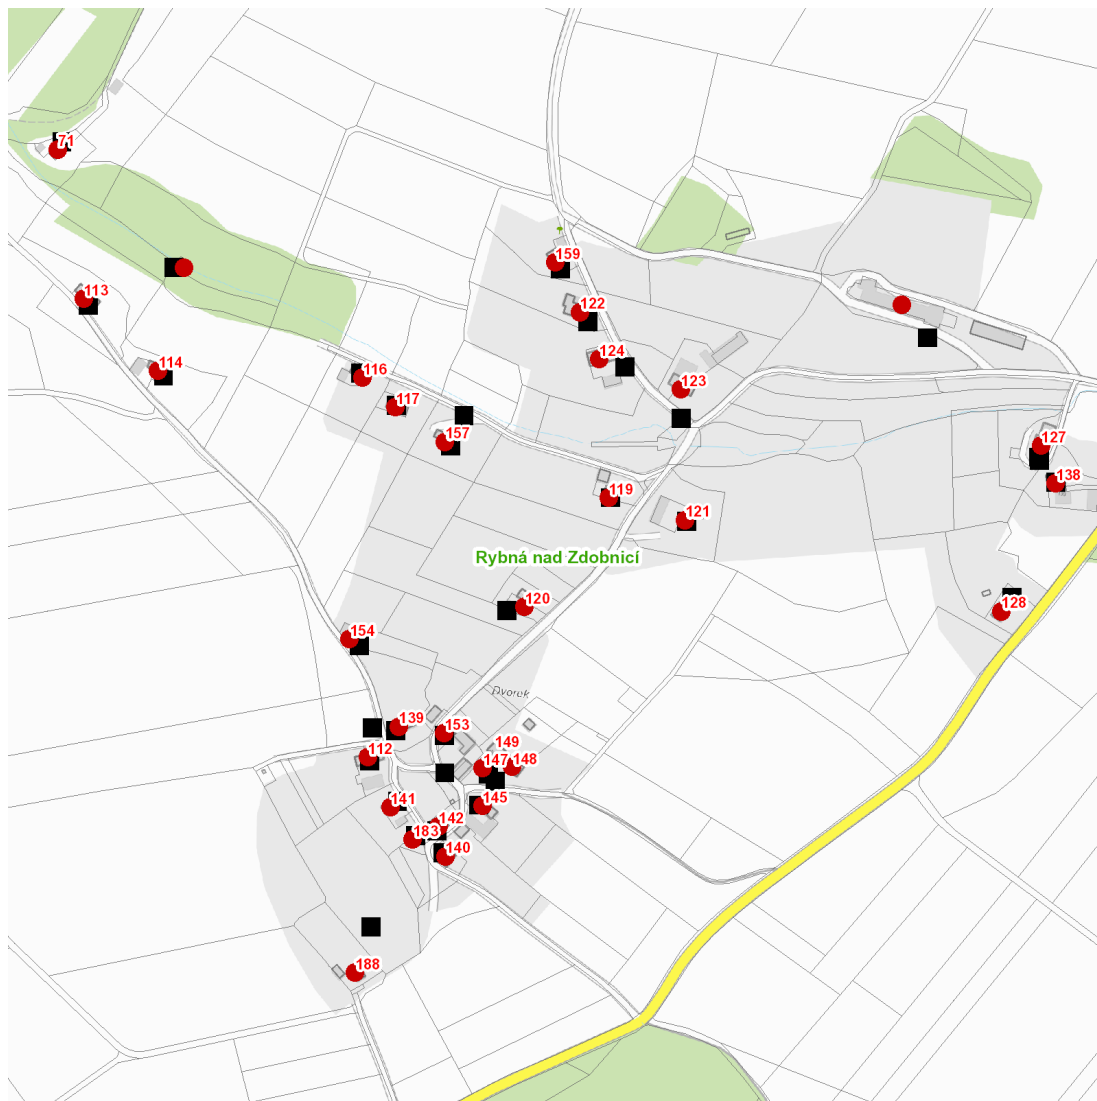

dne **21. 5. 2024** od **7:30** do **19:30** hodin

Plánovaná odstávka zahrnuje tyto lokality:

Rybná nad Zdobnicí (okres Rychnov nad Kněžnou)

č. p. 71, 112, 113, 114, 116, 117, 119-124, 127, 128, 138-142, 145, 147, 148, 153, 154, 157, 159, 183, 188

kat. území **Rybná nad Zdobnicí** (kód **743879**): parcelní č. 302, 312/1, 1061, 2151

UPOZORNĚNÍ

Dotčené zařízení distribuční soustavy je nutné i v době odstávky považovat za zařízení pod napětím, a proto vás žádáme o dodržení všech zásad bezpečnosti a provedení opatření potřebných k zamezení případných škod na zdraví a majetku. | Provozovatelé výroben elektřiny jsou povinni zajistit přerušeni dodávky elektřiny z výroby do vypnutého úseku distribuční soustavy.

dne 21. 5. 2024 od 7:30 do 19:30 hodin**Orientační mapový podklad odstávkou dotčených lokalit****VYSVĚTLIVKY**

- – adresy dotčené odstávkou elektřiny
- – místa připojení k elektrické síti dotčená odstávkou

INFORMACE ZASLÁNA

IDDS: 2isazgf (Obec Rybná nad Zdobnicí)