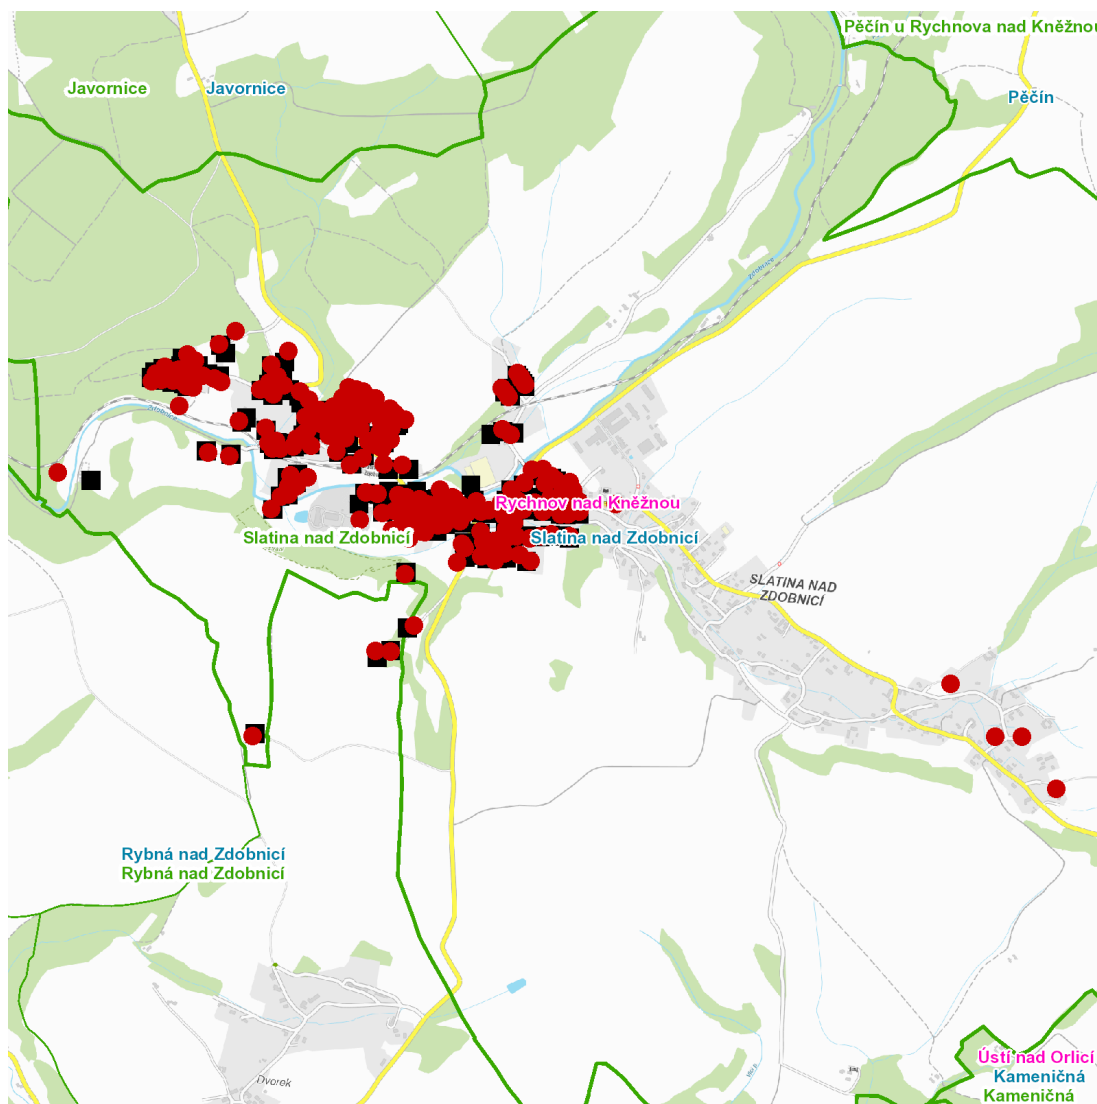

dne **7. 11. 2023** od **7:30** do **15:30** hodin

Plánovaná odstávka zahrnuje tyto lokality:**Rybná nad Zdobnicí (okres Rychnov nad Kněžnou)**

č. p. 174, 176

Slatina nad Zdobnicí (okres Rychnov nad Kněžnou)

č. p. 1, 4, 5, 9, 11, 12, 18, 25, 35, 39, 42-52, 54, 55, 57-73, 75, 76, 77, 80, 81, 82, 83, 86, 105, 112, 117, 120, 122, 124, 126, 127, 128, 130, 138, 139, 141, 143, 146-152, 154, 155, 158, 162, 163, 168, 172, 175, 179, 181, 183, 187, 189, 193, 201, 203, 207, 208, 209, 215, 217, 225, 226, 229, 231, 232, 233, 234, 236, 237, 238, 241-245, 249-256, 258-275, 279, 280, 281, 284, 286, 287, 288, 289, 292, 300, 301, 303, 304, 305, 307, 313, 314, 315, 316, 320, 321, 326, 329, 331, 333, 341

dne **7. 11. 2023** od **7:30** do **15:30** hodin

Orientační mapový podklad odstávkou dotčených lokalit

VYSVĚTLIVKY

- – adresy dotčené odstávkou elektřiny
- – místa připojení k elektrické síti dotčená odstávkou