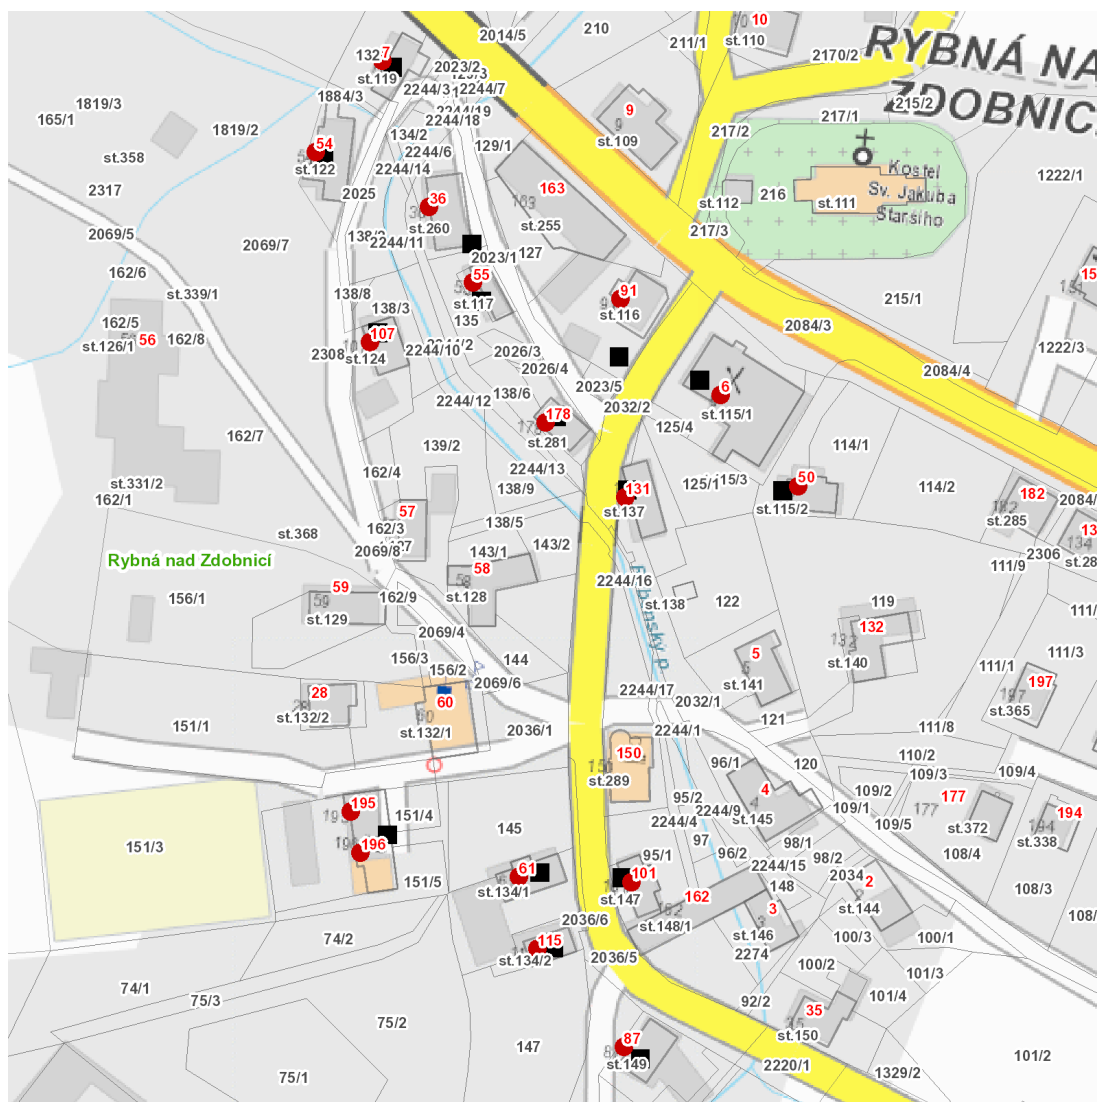

dne **14. 11. 2022** od **8:00** do **12:00** hodin

Plánovaná odstávka zahrnuje tyto lokality:

Rybná nad Zdobnicí (okres Rychnov nad Kněžnou)

č. p. 6, 7, 36, 50, 54, 55, 61, 87, 91, 101, 107, 115, 131, 178, 195, 196

dne 14. 11. 2022 od 8:00 do 12:00 hodin**Orientační mapový podklad odstávkou dotčených lokalit****VYSVĚTLIVKY**

- – adresy dotčené odstávkou elektřiny
- – místa připojení k elektrické síti dotčená odstávkou

INFORMACE ZASLÁNA

IDDS: 2isazgf (Obec Rybná nad Zdobnicí)