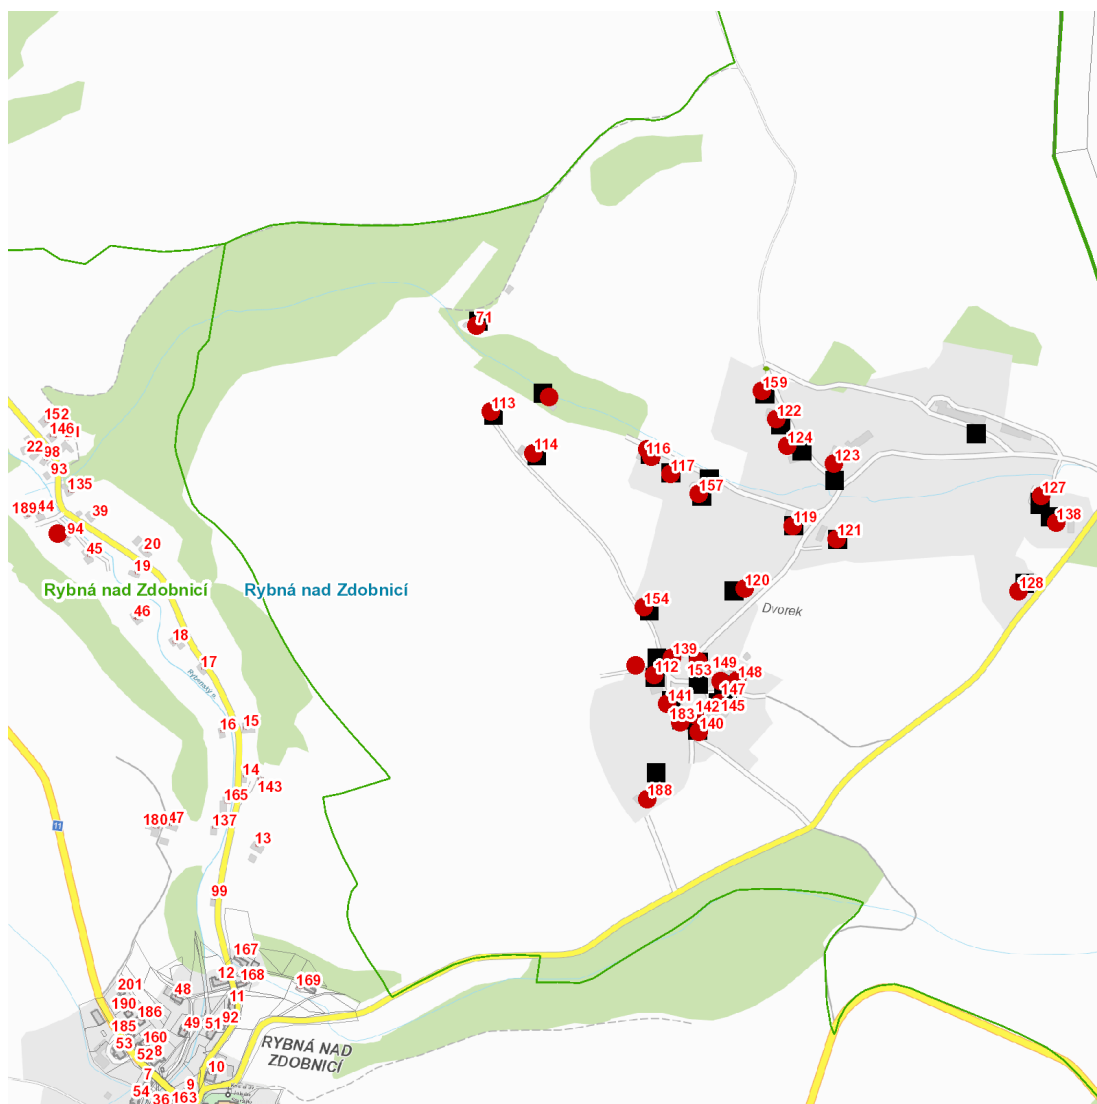

dne **21. 6. 2022** od **7:30** do **11:00** hodin

---

**Plánovaná odstávka zahrnuje tyto lokality:****Rybná nad Zdobnicí (okres Rychnov nad Kněžnou)**

č. p. 71, 112, 113, 114, 116, 117, 119-124, 127, 128, 138-142, 145, 147, 148, 153, 154, 157, 159, 183, 188

kat. území **Rybná nad Zdobnicí** (kód **743879**): **parcelní č.** 302, 312/1, 1061, 2151

---

**UPOZORNĚNÍ**

**Dotčené zařízení distribuční soustavy je nutné i v době odstávky považovat za zařízení pod napětím**, a proto vás žádáme o dodržení všech zásad bezpečnosti a provedení opatření potřebných k zamezení případných škod na zdraví a majetku. | Provozovatelé výroben elektřiny jsou povinni zajistit přerušení dodávky elektřiny z výroby do vypnutého úseku distribuční soustavy.

### Orientační mapový podklad odstávkou dotčených lokalit

#### VYSVĚTLIVKY

- – adresy dotčené odstávkou elektřiny
- – místa připojení k elektrické síti dotčená odstávkou