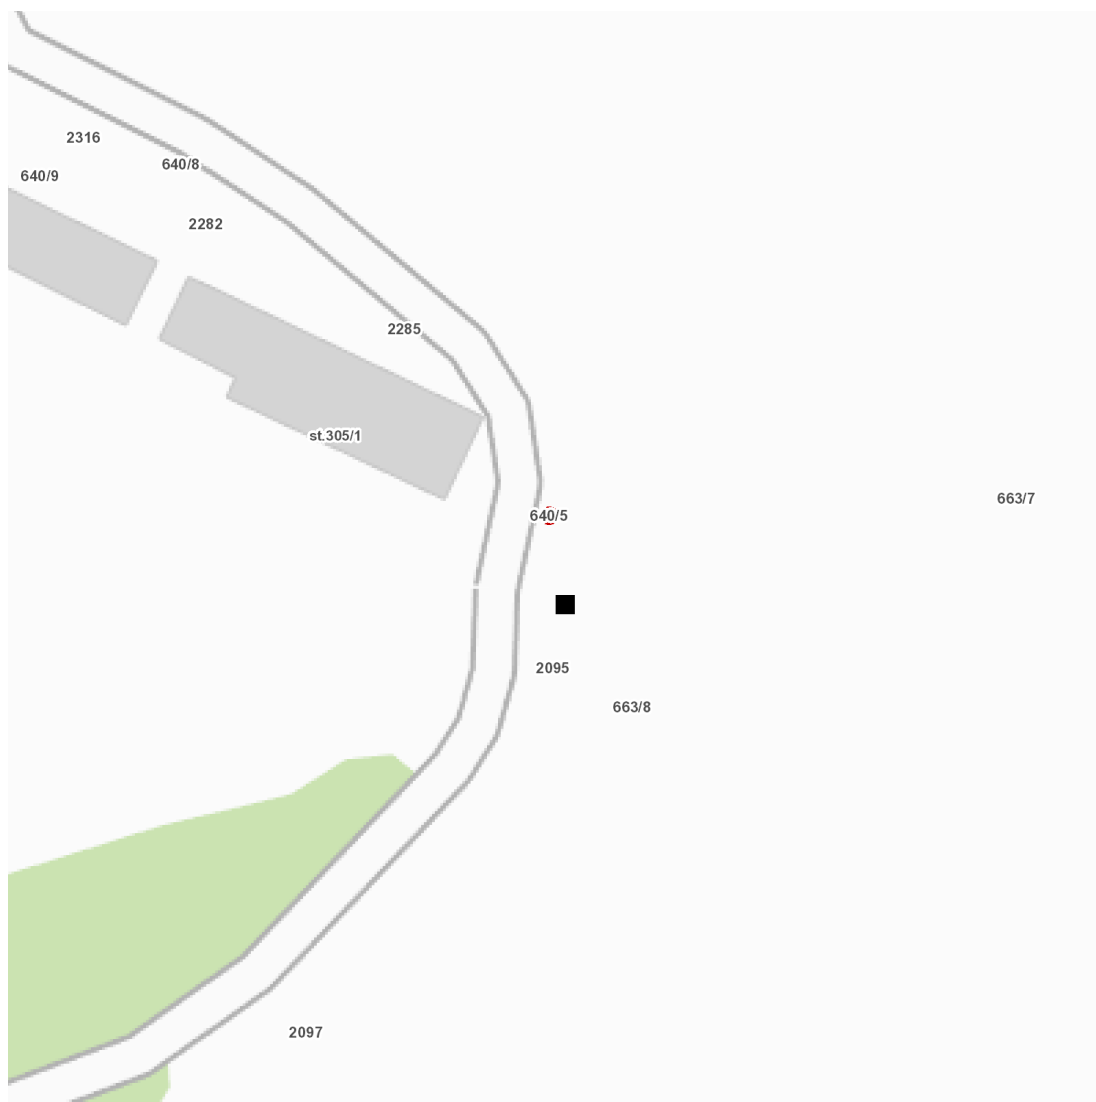

dne 21. 6. 2022 od 11:30 do 15:00 hodin

Orientační mapový podklad odstávkou dotčených lokalit

VYSVĚTLIVKY

- – adresy dotčené odstávkou elektřiny
- – místa připojení k elektrické síti dotčená odstávkou

INFORMACE ZASLÁNA

IDDS: 2isazgf (Obec Rybná nad Zdobnicí)