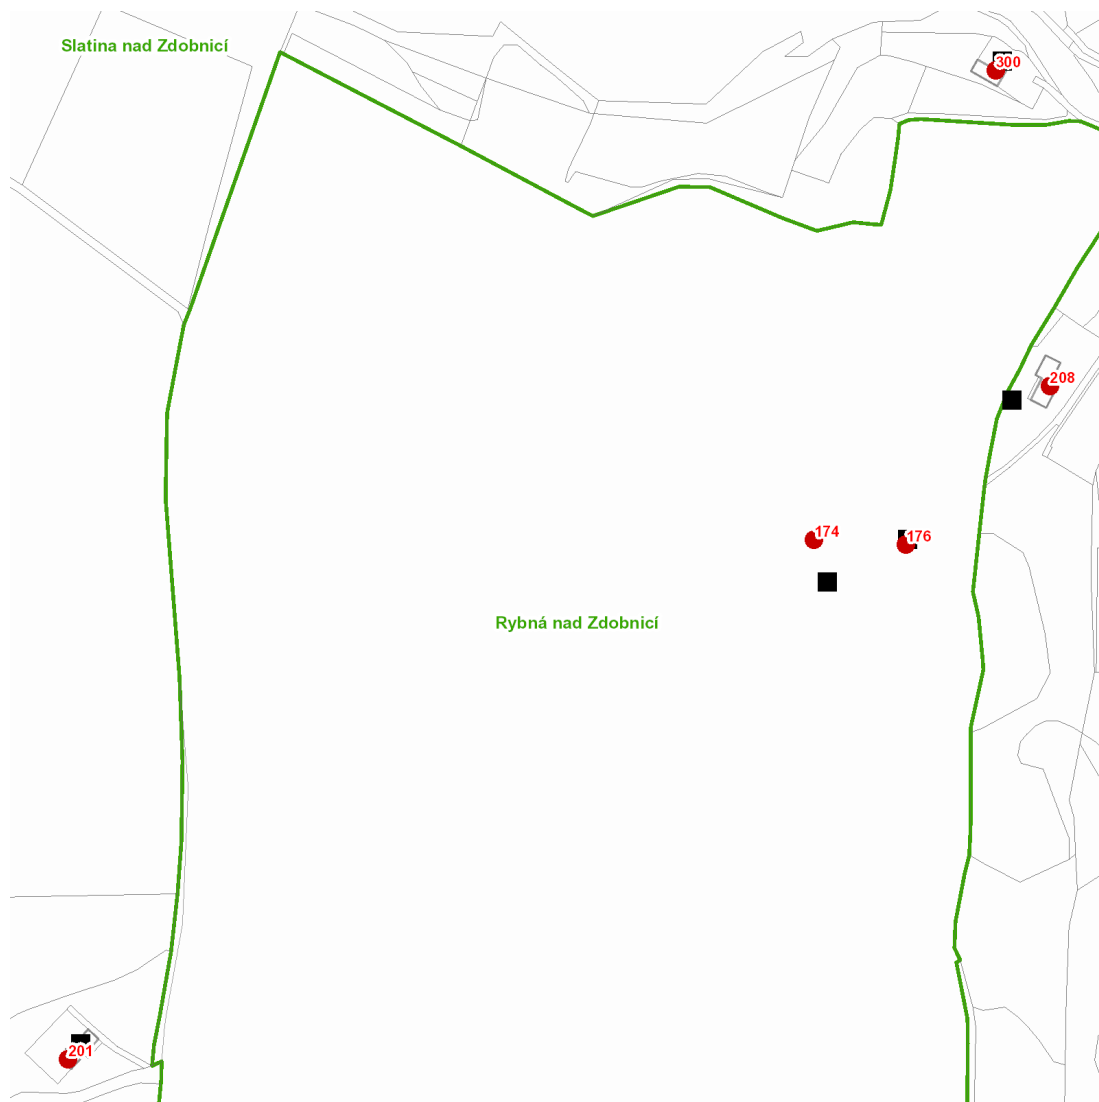

dne **13. 10. 2021** od **7:30** do **18:30** hodin

Plánovaná odstávka zahrnuje tyto lokality:

Rybná nad Zdobnicí (okres Rychnov nad Kněžnou)
č. p. 174, 176

Slatina nad Zdobnicí (okres Rychnov nad Kněžnou)
č. p. 201, 208, 300

dne 13. 10. 2021 od 7:30 do 18:30 hodin**Orientační mapový podklad odstávkou dotčených lokalit****VYSVĚTLIVKY**

- – adresy dotčené odstávkou elektřiny
- – místa připojení k elektrické síti dotčená odstávkou